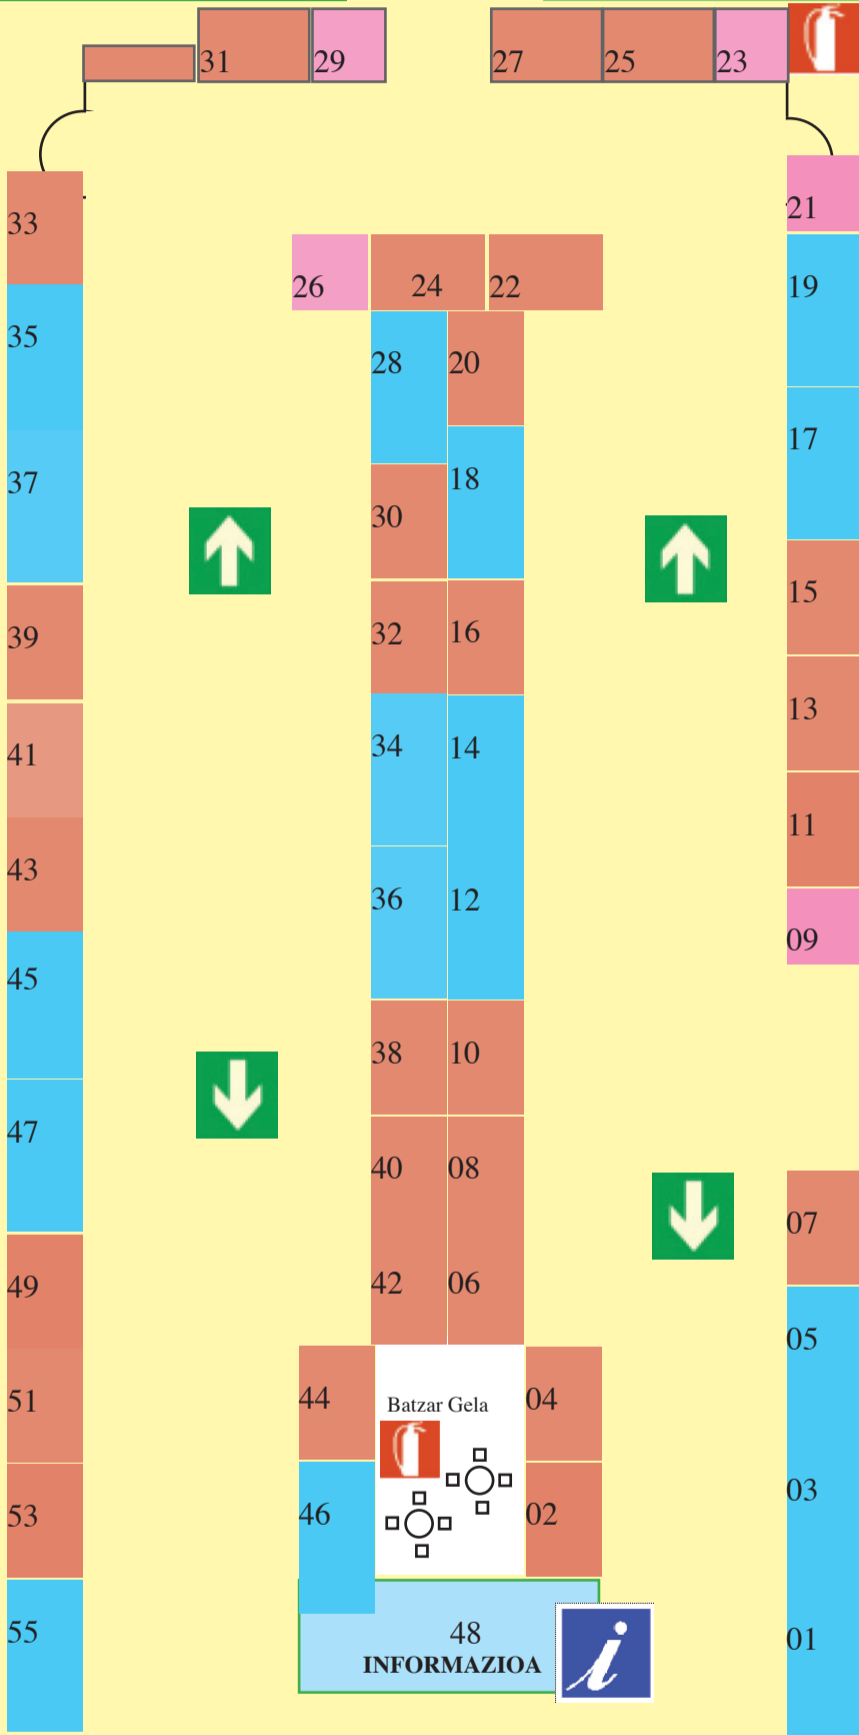

ARANDOÑO TORRE KALEA

Artisauak Sarrera  
Zama eta Deskarga

Entrada de artesan@s  
Carga y Descarga

TOPAGUNEA  
Punto de Encuentro

LARRIALDIRAKO SARRERA  
Salida de emergencia

KOMUNAK  
ASEOS

TIPO - C-

LARRIALDIRAKO SARRERA  
Salida de emergencia

Azoka Kalea

TOPAGUNEA  
Punto de Encuentro

TALO

Almacen

Kanpotorrosteta Kalea

IRTEERA

SARRERA

LIBURU ETA DISKO AZOKA  
LANDAKO ETORBIDEA

URIBARRI KALEA  
Ikustariak Sarrera  
Entrada de Visitantes

ERDIALDEA